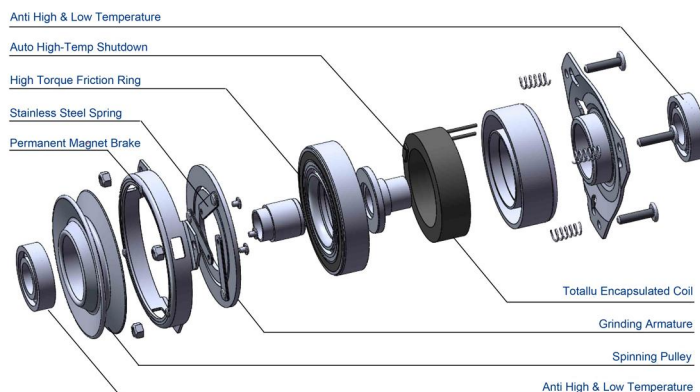

## LUPER No.15/16 Series

15/16 Series, please refer to Page 1-7

**3S15001**
**Specification**
**Reference OEM Part Numbers**

Crankshaft: 1"  
Pulley OD: 6.05"  
Direction: CCW  
Torque(Ft.lbs): 105

00092453	1-543860	5210-30	59003000	TR94D2514
01000725	1-543862	5215-14	7017063	X0149
044631	1-551054	5215-145	7017063YP	X0149-K
04915400	17063	5215-25	7-06030	X0168
052632	1-7063	5215-61	7-06035	X0168-K